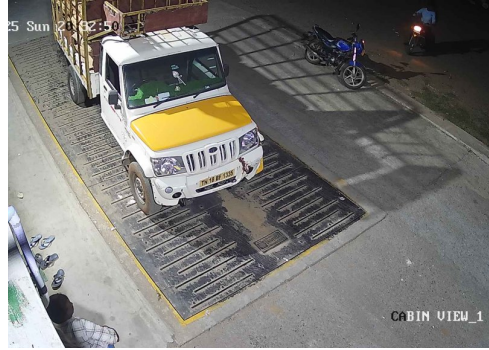

ஸ்ரீ வெங்கடாஜலபதி துணை

உரிமை: இரா.முத்து

விவசாயி எடை மேடை

சேலம் மெயின் ரோடு, ரெட்டியாபாளையம், தண்டராம்பட்டு (TK), திருவண்ணாமலை (DT) - 606708
Ph : 9626042181 , 9626127181 E-mail : rmuthuweighbridge@gmail.com

S.No: 192

Duplicate

WEIGHT SLIP

Bill No: 192	Vehicle No: TN18BF1335	Name:	Material Type:	2025-11-01 01:17:29 PM
சுமை எடை Load Weight	காலி எடை Empty Weight	முந்தைய சுமை Previous Load	நிகர எடை Net Weight	பில் தொகை Bill Amount
3940	1985	0	1955	50

60 TONS 24 HRS SERVICES
Government Certified

1) Please Check The Weight.
2) No Responsibility Once Accepted Once Carrier Leaves The Weight Bridge.