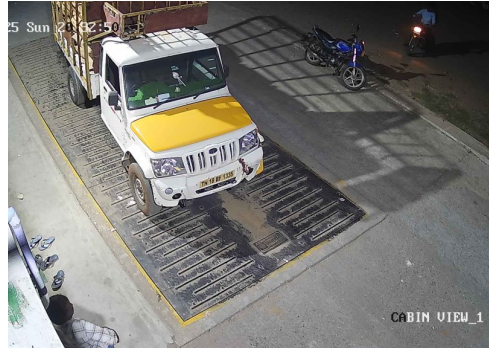

S.No: 192

Original

WEIGHT SLIP

Bill No: 192	Vehicle No: TN18BF1335	Name:	Material Type:	2025-11-01 01:17:29 PM
சுமை எடை Load Weight	காலி எடை Empty Weight	முந்தைய சுமை Previous Load	நிகர எடை Net Weight	பில் தொகை Bill Amount
3940	1985	0	1955	50

60 TONS 24 HRS SERVICES
Government Certified

- 1) Please Check The Weight.
- 2) No Responsibility Once Accepted Once Carrier Leaves The Weight Bridge.

ஸ்ரீ வெங்கடாஜலபதி துணை

உரிமை: இரா.முத்து

விவசாயி எடை மேடை