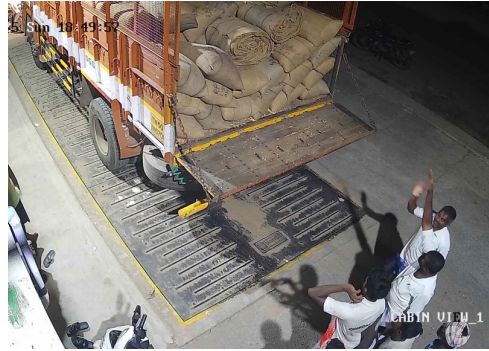

# விவசாயி எடை மேடை

சேலம் மெயின் ரோடு, ரெட்டியாபாளையம், தண்டராம்பட்டு (TK), திருவண்ணாமலை (DT) - 606708  
Ph : 9626042181 , 9626127181 E-mail : rmuthuweighbridge@gmail.com

S.No: 188

Original

WEIGHT SLIP

Bill No: 188	Vehicle No: TN30AK6708	Name:	Material Type:	2025-11-01 01:17:29 PM
<b>சுமை எடை</b> Load Weight	<b>காலி எடை</b> Empty Weight	<b>முந்தைய சுமை</b> Previous Load	<b>நிகர எடை</b> Net Weight	<b>பில் தொகை</b> Bill Amount
23830	20430	0	3400	80