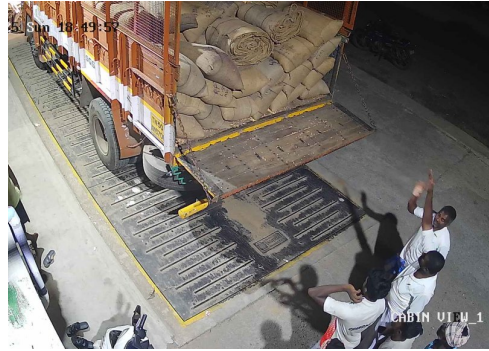

# விவசாயி எடை மேடை

சேலம் மெயின் ரோடு, ரெட்டியாபாளையம், தண்டராம்பட்டு (TK), திருவண்ணாமலை (DT) - 606708

Ph : 9626042181 , 9626127181 E-mail : rmuthuweighbridge@gmail.com

S.No: 188

Duplicate

WEIGHT SLIP

Bill No: 188	Vehicle No: TN30AK6708	Name:	Material Type:	2025-11-01 01:17:29 PM
<b>சுமை எடை</b> Load Weight	<b>காலி எடை</b> Empty Weight	<b>முந்தைய சுமை</b> Previous Load	<b>நிகர எடை</b> Net Weight	<b>பில் தொகை</b> Bill Amount
23830	20430	0	3400	80