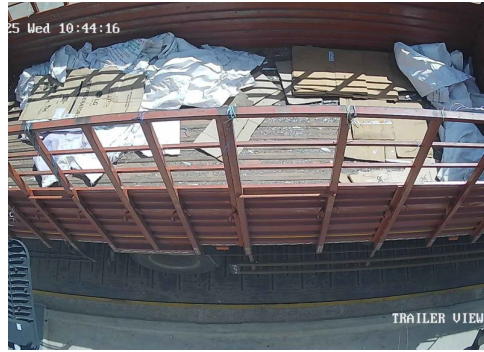

# விவசாயி எடை மேடை

சேலம் மெயின் ரோடு, ரெட்டியாபாளையம், தண்டராம்பட்டு (TK), திருவண்ணாமலை (DT) - 606708

Ph : 9626042181 , 9626127181 E-mail : rmuthuweighbridge@gmail.com

S.No: 55

Duplicate

WEIGHT SLIP

Bill No: 55	Vehicle No: TN15MF0943	Name: Kumar Steel	Load Type: Empty	2025-10-29 08:15:57 AM
சுமை எடை Load Weight	காலி எடை Empty Weight	முந்தைய சுமை Previous Load	நிகர எடை Net Weight	பில் தொகை Bill Amount
0	5125	0	0	60

CABIN VIEW 1

TRAILER VIEW

VIEW 2

**60 TONS 24 HRS SERVICES**  
Government Certified

- 1) Please Check The Weight.
- 2) No Responsibility Once Accepted Once Carrier Leaves The Weight Bridge.