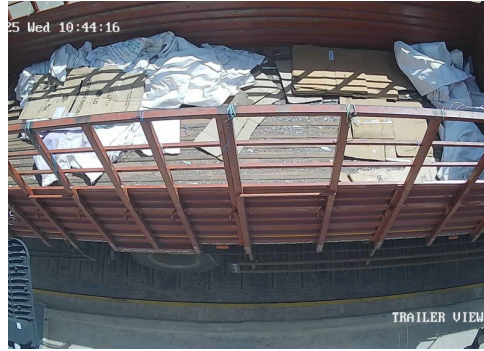

# விவசாயி எடை மேடை

சேலம் மெயின் ரோடு, ரெட்டியாபாளையம், தண்டராம்பட்டு (TK), திருவண்ணாமலை (DT) - 606708

Ph : 9626042181 , 9626127181 E-mail : rmuthuweighbridge@gmail.com

S.No: 55

Original

WEIGHT SLIP

Bill No: 55	Vehicle No: TN15MF0943	Name: Kumar Steel	Load Type: Empty	2025-10-29 08:15:57 AM
சுமை எடை Load Weight	காலி எடை Empty Weight	முந்தைய சுமை Previous Load	நிகர எடை Net Weight	பில் தொகை Bill Amount
0	5125	0	0	60

CABIN VIEW 1

TRAILER VIEW

VIEW 2

**60 TONS 24 HRS SERVICES**  
Government Certified

- 1) Please Check The Weight.
- 2) No Responsibility Once Accepted Once Carrier Leaves The Weight Bridge.

ஸ்ரீ வெங்கடாஜலபதி துணை