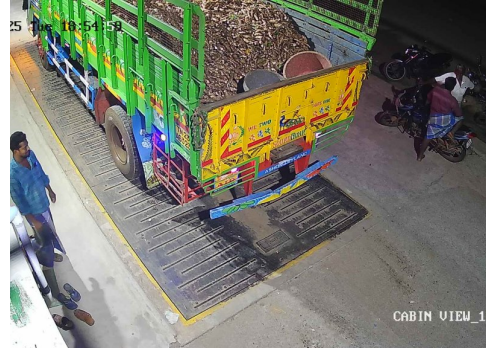

S.No: 39

Original

WEIGHT SLIP

Bill No: 39	Vehicle No: TN23A6323	Name: Settu	Material Type:	2025-10-28 10:16:27 AM
சுமை எடை Load Weight	காலி எடை Empty Weight	முந்தைய சுமை Previous Load	நிகர எடை Net Weight	பில் தொகை Bill Amount
16700	7830	0	8870	80