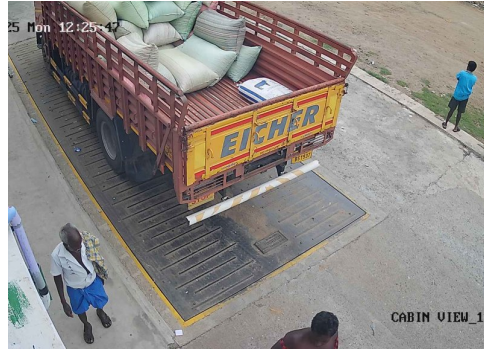

S.No: 116

Original

WEIGHT SLIP

Bill No: 116	Vehicle No: TN25BS1937	Name: Muthu K	Material Type:	2025-10-27 06:56:06 AM
சுமை எடை Load Weight	காலி எடை Empty Weight	முந்தைய சுமை Previous Load	நிகர எடை Net Weight	பில் தொகை Bill Amount
7385	0	0	0	80