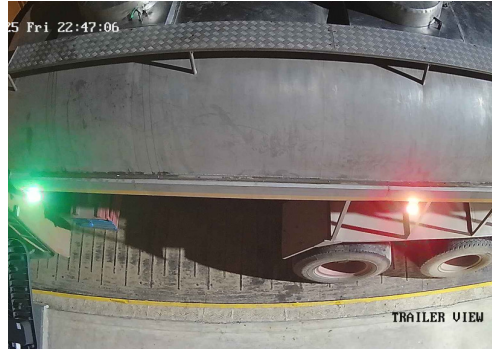

# விவசாயி எடை மேடை

சேலம் மெயின் ரோடு, ரெட்டியாபாளையம், தண்டராம்பட்டு (TK), திருவண்ணாமலை (DT) - 606708  
Ph : 9626042181 , 9626127181 E-mail : rmuthuweighbridge@gmail.com

S.No: 1004

Duplicate

WEIGHT SLIP

Bill No: 1004	Vehicle No: TN28AE5155	Name: Ramesh	Material Type:	2025-10-17 08:48:17 AM
சுமை எடை Load Weight	காலி எடை Empty Weight	முந்தைய சுமை Previous Load	நிகர எடை Net Weight	பில் தொகை Bill Amount
13280	10495	0	2785	80