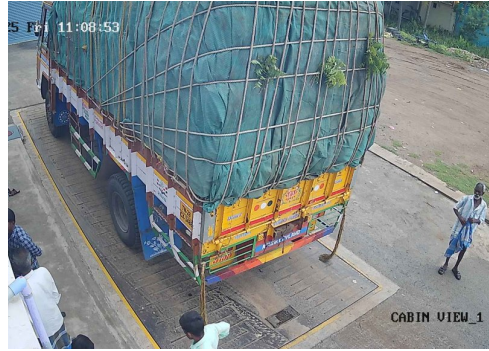

ஸ்ரீ வெங்கடாஜலபதி துணை

உரிமை: இரா.முத்து

விவசாயி எடை மேடை

சேலம் மெயின் ரோடு, ரெட்டியாபாளையம், தண்டராம்பட்டு (TK), திருவண்ணாமலை (DT) - 606708
Ph : 9626042181 , 9626127181 E-mail : rmuthuweighbridge@gmail.com

S.No: 987

Duplicate

WEIGHT SLIP

Bill No: 987	Vehicle No: TN28CX3488	Name: Muthu K	Material Type:	2025-10-17 08:48:17 AM
சுமை எடை Load Weight	காலி எடை Empty Weight	முந்தைய சுமை Previous Load	நிகர எடை Net Weight	பில் தொகை Bill Amount
31660	17350	0	14310	80

60 TONS 24 HRS SERVICES
Government Certified

1) Please Check The Weight.
2) No Responsibility Once Accepted Once Carrier Leaves The Weight Bridge.