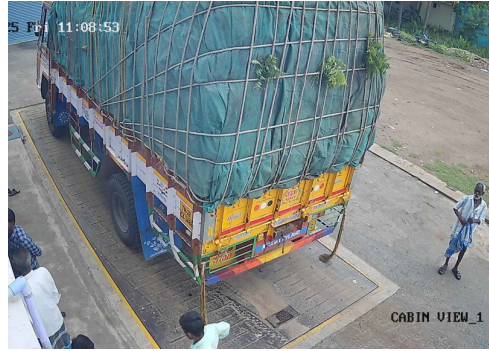

S.No: 987

Original

WEIGHT SLIP

Bill No: 987	Vehicle No: TN28CX3488	Name: Muthu K	Material Type:	2025-10-17 08:48:17 AM
சுமை எடை Load Weight	காலி எடை Empty Weight	முந்தைய சுமை Previous Load	நிகர எடை Net Weight	பில் தொகை Bill Amount
31660	17350	0	14310	80