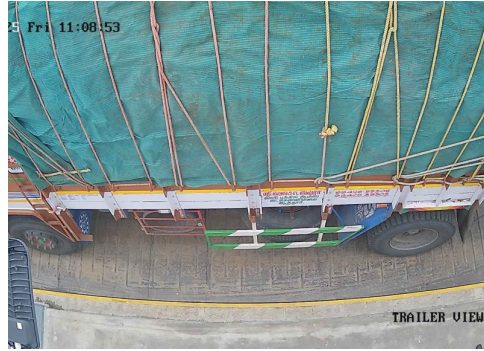

S.No: 987

Original

WEIGHT SLIP

Bill No: 987	Vehicle No: TN28CX3488	Name: Muthu K	Material Type:	2025-10-17 08:48:17 AM
சுமை எடை Load Weight	காலி எடை Empty Weight	முந்தைய சுமை Previous Load	நிகர எடை Net Weight	பில் தொகை Bill Amount
31660	17350	0	14310	80

60 TONS 24 HRS SERVICES
Government Certified

- 1) Please Check The Weight.
- 2) No Responsibility Once Accepted Once Carrier Leaves The Weight Bridge.

ஸ்ரீ வெங்கடாஜலபதி துணை

உரிமை: இரா.முத்து

விவசாயி எடை மேடை