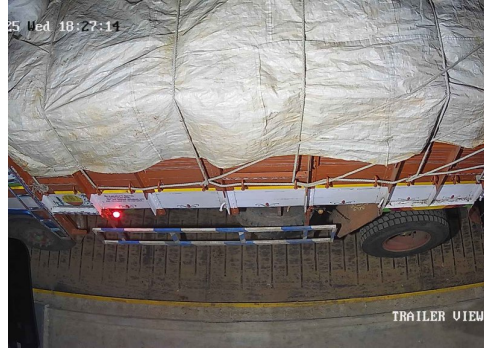

60 TONS 24 HRS SERVICES
Government Certified

- 1) Please Check The Weight.
- 2) No Responsibility Once Accepted Once Carrier Leaves The Weight Bridge.

ஸ்ரீ வெங்கடாஜலபதி துணை

உரிமை: இரா.முத்து

விவசாயி எடை மேடை

சேலம் மெயின் ரோடு, ரெட்டியாபாளையம், தண்டராம்பட்டு (TK), திருவண்ணாமலை (DT) - 606708
Ph : 9626042181 , 9626127181 E-mail : rmuthuweighbridge@gmail.com

S.No: 934

Duplicate

WEIGHT SLIP

Bill No: 934	Vehicle No: TN54AC4456	Name:	Material Type:	2025-10-15 06:26:46 PM
சுமை எடை Load Weight	காலி எடை Empty Weight	முந்தைய சுமை Previous Load	நிகர எடை Net Weight	பில் தொகை Bill Amount
21070	0	0	0	80