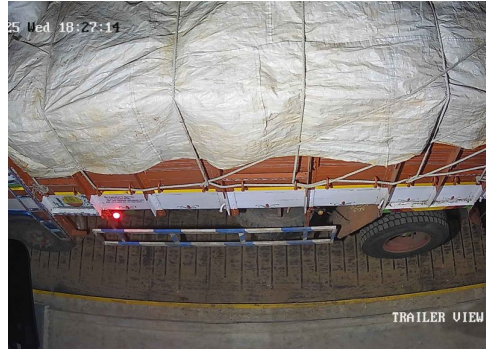

S.No: 934

Original

WEIGHT SLIP

Bill No: 934	Vehicle No: TN54AC4456	Name:	Material Type:	2025-10-15 06:26:46 PM
சுமை எடை Load Weight	காலி எடை Empty Weight	முந்தைய சுமை Previous Load	நிகர எடை Net Weight	பில் தொகை Bill Amount
21070	0	0	0	80

60 TONS 24 HRS SERVICES
Government Certified

- 1) Please Check The Weight.
- 2) No Responsibility Once Accepted Once Carrier Leaves The Weight Bridge.

ஸ்ரீ வெங்கடாஜலபதி துணை

உரிமை: இரா.முத்து

விவசாயி எடை மேடை