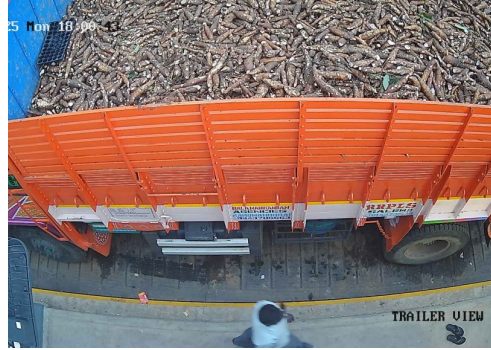

S.No: 864

Original

WEIGHT SLIP

Bill No: 864	Vehicle No: TN77AB5567	Name: Ezhil	Material Type:	2025-10-13 05:59:14 PM
சுமை எடை Load Weight	காலி எடை Empty Weight	முந்தைய சுமை Previous Load	நிகர எடை Net Weight	பில் தொகை Bill Amount
20005	18035	0	1970	80

60 TONS 24 HRS SERVICES
Government Certified

- 1) Please Check The Weight.
- 2) No Responsibility Once Accepted Once Carrier Leaves The Weight Bridge.

ஸ்ரீ வெங்கடாஜலபதி துணை

உரிமை: இரா.முத்து

விவசாயி எடை மேடை

சேலம் மெயின் ரோடு, ரெட்டியாபாளையம், தண்டராம்பட்டு (TK), திருவண்ணாமலை (DT) - 606708
Ph : 9626042181 , 9626127181 E-mail : rmuthuweighbridge@gmail.com

S.No: 864

Duplicate

WEIGHT SLIP

Bill No: 864	Vehicle No: TN77AB5567	Name: Ezhil	Material Type:	2025-10-13 05:59:14 PM
சுமை எடை Load Weight	காலி எடை Empty Weight	முந்தைய சுமை Previous Load	நிகர எடை Net Weight	பில் தொகை Bill Amount
20005	18035	0	1970	80