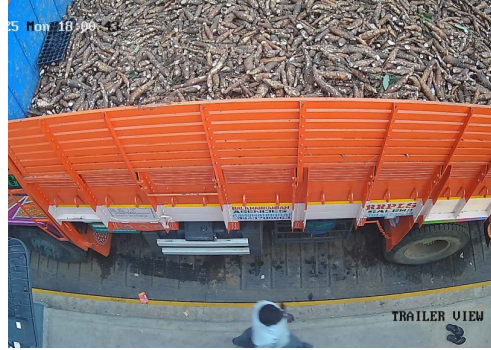

S.No: 864

Original

WEIGHT SLIP

Bill No: 864	Vehicle No: TN77AB5567	Name: Ezhil	Material Type:	2025-10-13 05:59:14 PM
சுமை எடை Load Weight	காலி எடை Empty Weight	முந்தைய சுமை Previous Load	நிகர எடை Net Weight	பில் தொகை Bill Amount
20005	18035	0	1970	80

60 TONS 24 HRS SERVICES
Government Certified

- 1) Please Check The Weight.
- 2) No Responsibility Once Accepted Once Carrier Leaves The Weight Bridge.

ஸ்ரீ வெங்கடாஜலபதி துணை

உரிமை: இரா.முத்து

விவசாயி எடை மேடை