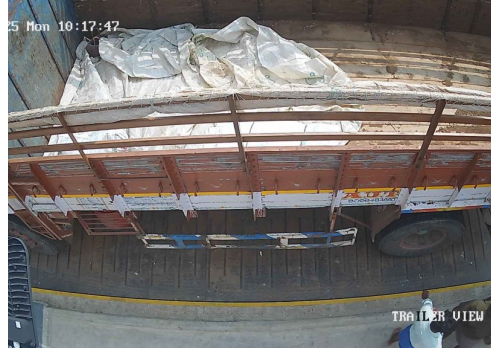

60 TONS 24 HRS SERVICES
Government Certified

- 1) Please Check The Weight.
- 2) No Responsibility Once Accepted Once Carrier Leaves The Weight Bridge.

ஸ்ரீ வெங்கடாஜலபதி துணை

உரிமை: இரா.முத்து

விவசாயி எடை மேடை

சேலம் மெயின் ரோடு, ரெட்டியாபாளையம், தண்டராம்பட்டு (TK), திருவண்ணாமலை (DT) - 606708
Ph : 9626042181 , 9626127181 E-mail : rmuthuweighbridge@gmail.com

S.No: 853

Duplicate

WEIGHT SLIP

Bill No: 853	Vehicle No: TN34P4633	Name:	Load Type: Empty	2025-10-13 06:38:16 AM
சுமை எடை Load Weight	காலி எடை Empty Weight	முந்தைய சுமை Previous Load	நிகர எடை Net Weight	பில் தொகை Bill Amount
0	8000	0	0	60