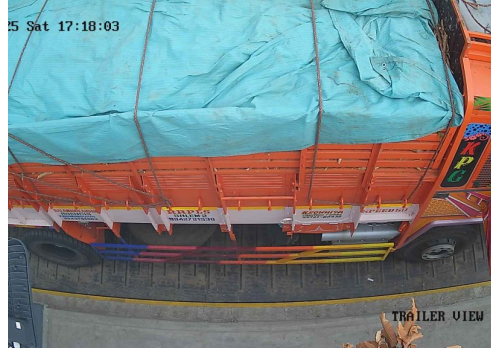

S.No: 784

Original

WEIGHT SLIP

Bill No: 784	Vehicle No: TN30CM5567	Name: Ezhil	Material Type:	2025-10-11 09:33:03 AM
சுமை எடை Load Weight	காலி எடை Empty Weight	முந்தைய சுமை Previous Load	நிகர எடை Net Weight	பில் தொகை Bill Amount
24345	10260	0	14085	80

60 TONS 24 HRS SERVICES
Government Certified

- 1) Please Check The Weight.
- 2) No Responsibility Once Accepted Once Carrier Leaves The Weight Bridge.

ஸ்ரீ வெங்கடாஜலபதி துணை

உரிமை: இரா.முத்து

விவசாயி எடை மேடை