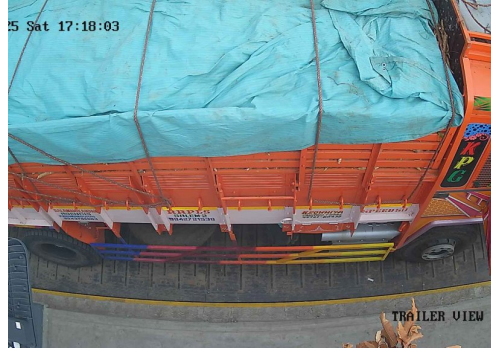

60 TONS 24 HRS SERVICES
Government Certified

- 1) Please Check The Weight.
- 2) No Responsibility Once Accepted Once Carrier Leaves The Weight Bridge.

ஸ்ரீ வெங்கடாஜலபதி துணை

உரிமை: இரா.முத்து

விவசாயி எடை மேடை

சேலம் மெயின் ரோடு, ரெட்டியாபாளையம், தண்டராம்பட்டு (TK), திருவண்ணாமலை (DT) - 606708
Ph : 9626042181 , 9626127181 E-mail : rmuthuweighbridge@gmail.com

S.No: 784

Duplicate

WEIGHT SLIP

Bill No: 784	Vehicle No: TN30CM5567	Name: Ezhil	Material Type:	2025-10-11 09:33:03 AM
சுமை எடை Load Weight	காலி எடை Empty Weight	முந்தைய சுமை Previous Load	நிகர எடை Net Weight	பில் தொகை Bill Amount
24345	10260	0	14085	80