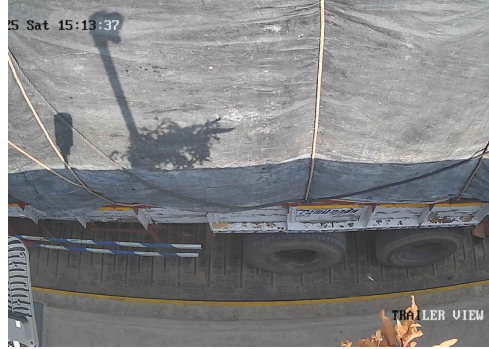

S.No: 776

Original

WEIGHT SLIP

Bill No: 776	Vehicle No: TN32D0955	Name: Sivagnanam	Material Type:	2025-10-11 09:33:03 AM
சுமை எடை Load Weight	காலி எடை Empty Weight	முந்தைய சுமை Previous Load	நிகர எடை Net Weight	பில் தொகை Bill Amount
33855	0	0	0	100

60 TONS 24 HRS SERVICES
Government Certified

- 1) Please Check The Weight.
- 2) No Responsibility Once Accepted Once Carrier Leaves The Weight Bridge.

ஸ்ரீ வெங்கடாஜலபதி துணை

உரிமை: இரா.முத்து

விவசாயி எடை மேடை