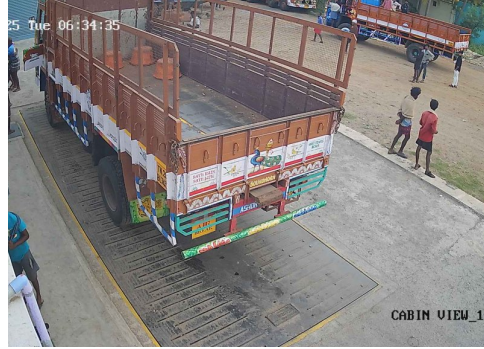

**60 TONS 24 HRS SERVICES**  
Government Certified

- 1) Please Check The Weight.
- 2) No Responsibility Once Accepted Once Carrier Leaves The Weight Bridge.

ஸ்ரீ வெங்கடாஜலபதி துணை

உரிமை: இரா.முத்து

# விவசாயி எடை மேடை

சேலம் மெயின் ரோடு, ரெட்டியாபாளையம், தண்டராம்பட்டு (TK), திருவண்ணாமலை (DT) - 606708  
Ph : 9626042181 , 9626127181 E-mail : rmuthuweighbridge@gmail.com

S.No: 562

Duplicate

WEIGHT SLIP

Bill No: 562	Vehicle No: TN28BL7437	Name: Settu	Load Type: Empty	2025-10-07 05:35:28 AM
சுமை எடை Load Weight	காலி எடை Empty Weight	முந்தைய சுமை Previous Load	நிகர எடை Net Weight	பில் தொகை Bill Amount
0	8510	0	0	60