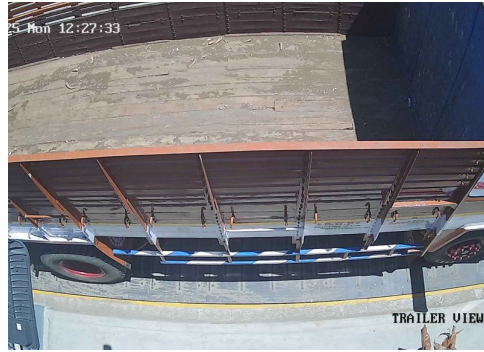

S.No: 531

Original

WEIGHT SLIP

Bill No: 531	Vehicle No: TN546321	Name:	Load Type: Empty	2025-10-06 10:57:31 AM
சுமை எடை Load Weight	காலி எடை Empty Weight	முந்தைய சுமை Previous Load	நிகர எடை Net Weight	பில் தொகை Bill Amount
0	7330	0	0	60

60 TONS 24 HRS SERVICES
Government Certified

- 1) Please Check The Weight.
- 2) No Responsibility Once Accepted Once Carrier Leaves The Weight Bridge.

ஸ்ரீ வெங்கடாஜலபதி துணை

உரிமை: இரா.முத்து

விவசாயி எடை மேடை