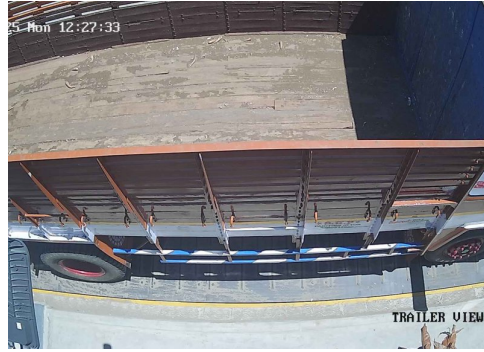

ஸ்ரீ வெங்கடாஜலபதி துணை

உரிமை: இரா.முத்து

விவசாயி எடை மேடை

சேலம் மெயின் ரோடு, ரெட்டியாபாளையம், தண்டராம்பட்டு (TK), திருவண்ணாமலை (DT) - 606708
Ph : 9626042181 , 9626127181 E-mail : rmuthuweighbridge@gmail.com

S.No: 531

Duplicate

WEIGHT SLIP

Bill No: 531	Vehicle No: TN546321	Name:	Load Type: Empty	2025-10-06 10:57:31 AM
சுமை எடை Load Weight	காலி எடை Empty Weight	முந்தைய சுமை Previous Load	நிகர எடை Net Weight	பில் தொகை Bill Amount
0	7330	0	0	60

60 TONS 24 HRS SERVICES
Government Certified

1) Please Check The Weight.
2) No Responsibility Once Accepted Once Carrier Leaves The Weight Bridge.