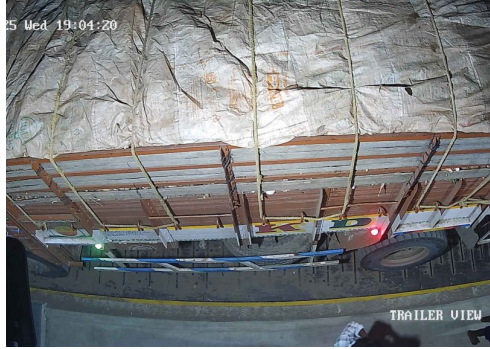

60 TONS 24 HRS SERVICES
Government Certified

- 1) Please Check The Weight.
- 2) No Responsibility Once Accepted Once Carrier Leaves The Weight Bridge.

ஸ்ரீ வெங்கடாஜலபதி துணை

உரிமை: இரா.முத்து

விவசாயி எடை மேடை