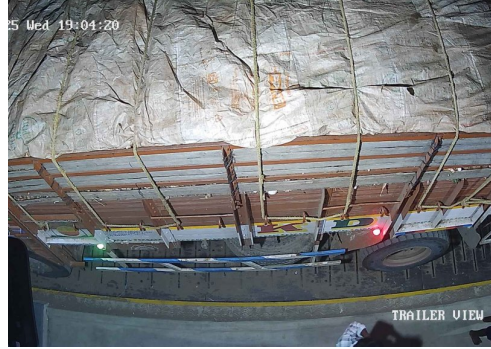

ஸ்ரீ வெங்கடாஜலபதி துணை

உரிமை: இரா.முத்து

விவசாயி எடை மேடை

சேலம் மெயின் ரோடு, ரெட்டியாபாளையம், தண்டராம்பட்டு (TK), திருவண்ணாமலை (DT) - 606708
Ph : 9626042181 , 9626127181 E-mail : rmuthuweighbridge@gmail.com

S.No: 158

Duplicate

WEIGHT SLIP

Bill No: 158	Vehicle No: TN30AR0171	Name: Muthu K	Material Type:	2025-09-24 07:35:28 AM
சுமை எடை Load Weight	காலி எடை Empty Weight	முந்தைய சுமை Previous Load	நிகர எடை Net Weight	பில் தொகை Bill Amount
21935	7730	0	14205	80

60 TONS 24 HRS SERVICES
Government Certified

1) Please Check The Weight.
2) No Responsibility Once Accepted Once Carrier Leaves The Weight Bridge.