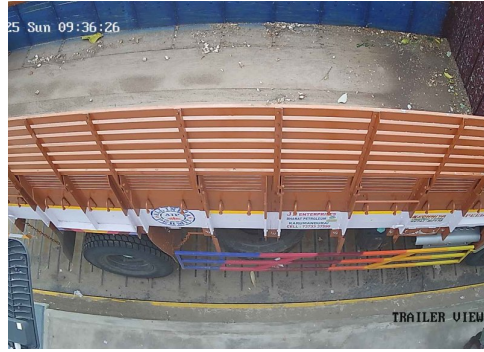

S.No: 970

Original

WEIGHT SLIP

Bill No: 970	Vehicle No: TN30CJ7599	Name: Perumal Senthil	Load Type: Empty	2025-09-07 07:52:42 AM
சுமை எடை Load Weight	காலி எடை Empty Weight	முந்தைய சுமை Previous Load	நிகர எடை Net Weight	பில் தொகை Bill Amount
0	10450	0	0	60

60 TONS 24 HRS SERVICES
Government Certified

- 1) Please Check The Weight.
- 2) No Responsibility Once Accepted Once Carrier Leaves The Weight Bridge.

ஸ்ரீ வெங்கடாஜலபதி துணை

உரிமை: இரா.முத்து

விவசாயி எடை மேடை