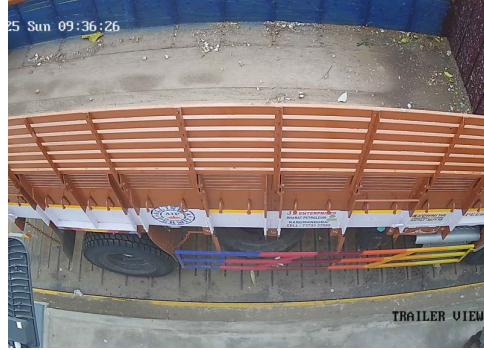

S.No: 970

Original

WEIGHT SLIP

Bill No: 970	Vehicle No: TN30CJ7599	Name: Perumal Senthil	Load Type: Empty	2025-09-07 07:52:42 AM
சுமை எடை Load Weight	காலி எடை Empty Weight	முந்தைய சுமை Previous Load	நிகர எடை Net Weight	பில் தொகை Bill Amount
0	10450	0	0	60

60 TONS 24 HRS SERVICES
Government Certified

- 1) Please Check The Weight.
- 2) No Responsibility Once Accepted Once Carrier Leaves The Weight Bridge.

ஸ்ரீ வெங்கடாஜலபதி துணை

உரிமை: இரா.முத்து

விவசாயி எடை மேடை

சேலம் மெயின் ரோடு, ரெட்டியாபாளையம், தண்டராம்பட்டு (TK), திருவண்ணாமலை (DT) - 606708
Ph : 9626042181 , 9626127181 E-mail : rmuthuweighbridge@gmail.com

S.No: 970

Duplicate

WEIGHT SLIP

Bill No: 970	Vehicle No: TN30CJ7599	Name: Perumal Senthil	Load Type: Empty	2025-09-07 07:52:42 AM
சுமை எடை Load Weight	காலி எடை Empty Weight	முந்தைய சுமை Previous Load	நிகர எடை Net Weight	பில் தொகை Bill Amount
0	10450	0	0	60