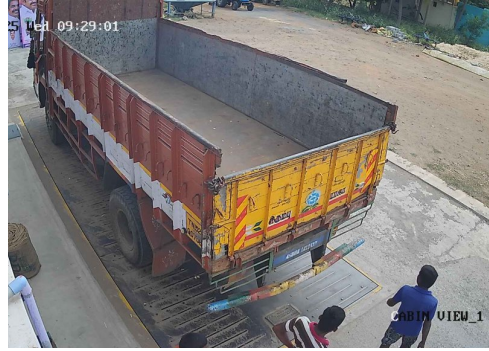

S.No: 900

Original

WEIGHT SLIP

Bill No: 900	Vehicle No: TN35Q0758	Name: Kumar Steel	Load Type: Empty	2025-09-03 09:11:48 AM
சுமை எடை Load Weight	காலி எடை Empty Weight	முந்தைய சுமை Previous Load	நிகர எடை Net Weight	பில் தொகை Bill Amount
0	8080	0	0	60