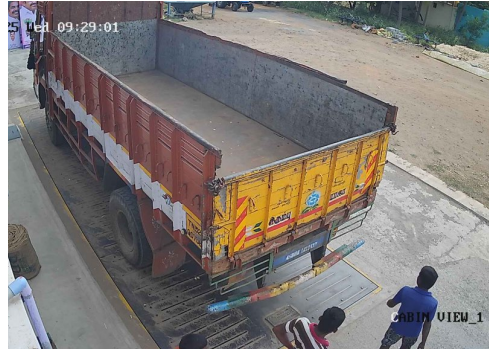

ஸ்ரீ வெங்கடாஜலபதி துணை

உரிமை: இரா.முத்து

விவசாயி எடை மேடை

சேலம் மெயின் ரோடு, ரெட்டியாபாளையம், தண்டராம்பட்டு (TK), திருவண்ணாமலை (DT) - 606708
Ph : 9626042181 , 9626127181 E-mail : rmuthuweighbridge@gmail.com

S.No: 900

Duplicate

WEIGHT SLIP

Bill No: 900	Vehicle No: TN35Q0758	Name: Kumar Steel	Load Type: Empty	2025-09-03 09:11:48 AM
சுமை எடை Load Weight	காலி எடை Empty Weight	முந்தைய சுமை Previous Load	நிகர எடை Net Weight	பில் தொகை Bill Amount
0	8080	0	0	60

60 TONS 24 HRS SERVICES
Government Certified

1) Please Check The Weight.
2) No Responsibility Once Accepted Once Carrier Leaves The Weight Bridge.