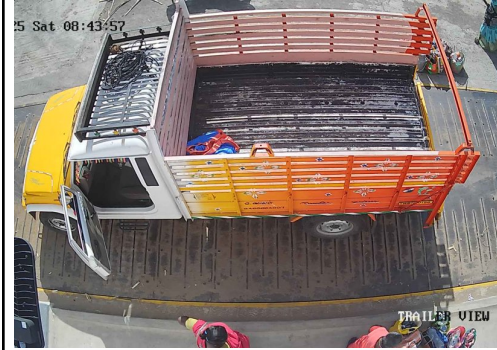

S.No: 841

Original

WEIGHT SLIP

Bill No: 841	Vehicle No: TN87C0156	Name:	Load Type: Empty	2025-08-30 06:58:08 AM
சுமை எடை Load Weight	காலி எடை Empty Weight	முந்தைய சுமை Previous Load	நிகர எடை Net Weight	பில் தொகை Bill Amount
2565	1820.0	0	745	40

60 TONS 24 HRS SERVICES
Government Certified

- 1) Please Check The Weight.
- 2) No Responsibility Once Accepted Once Carrier Leaves The Weight Bridge.

ஸ்ரீ வெங்கடாஜலபதி துணை

உரிமை: இரா.முத்து

விவசாயி எடை மேடை