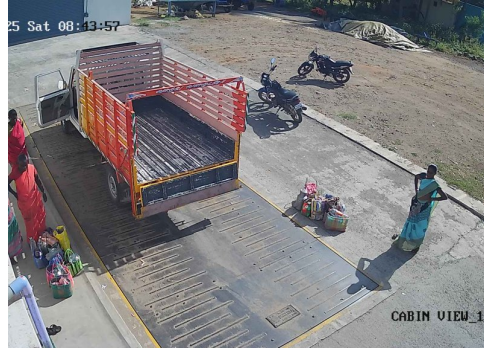

S.No: 841

Original

WEIGHT SLIP

Bill No: 841	Vehicle No: TN87C0156	Name:	Load Type: Empty	2025-08-30 06:58:08 AM
சுமை எடை Load Weight	காலி எடை Empty Weight	முந்தைய சுமை Previous Load	நிகர எடை Net Weight	பில் தொகை Bill Amount
2565	1820.0	0	745	40

60 TONS 24 HRS SERVICES
Government Certified

- 1) Please Check The Weight.
- 2) No Responsibility Once Accepted Once Carrier Leaves The Weight Bridge.

ஸ்ரீ வெங்கடாஜலபதி துணை

உரிமை: இரா.முத்து

விவசாயி எடை மேடை