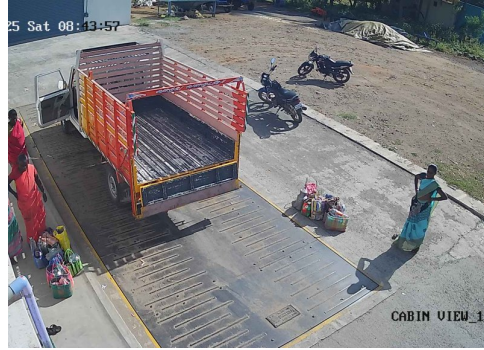

ஸ்ரீ வெங்கடாஜலபதி துணை

உரிமை: இரா.முத்து

விவசாயி எடை மேடை

சேலம் மெயின் ரோடு, ரெட்டியாபாளையம், தண்டராம்பட்டு (TK), திருவண்ணாமலை (DT) - 606708
Ph : 9626042181 , 9626127181 E-mail : rmuthuweighbridge@gmail.com

S.No: 841

Duplicate

WEIGHT SLIP

Bill No: 841	Vehicle No: TN87C0156	Name:	Load Type: Empty	2025-08-30 06:58:08 AM
சுமை எடை Load Weight	காலி எடை Empty Weight	முந்தைய சுமை Previous Load	நிகர எடை Net Weight	பில் தொகை Bill Amount
2565	1820.0	0	745	40

60 TONS 24 HRS SERVICES
Government Certified

1) Please Check The Weight.
2) No Responsibility Once Accepted Once Carrier Leaves The Weight Bridge.