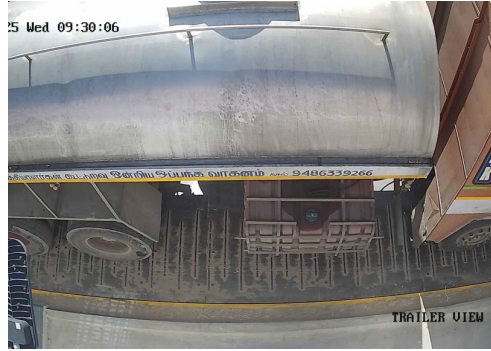

ஸ்ரீ வெங்கடாஜலபதி துணை

உரிமை: இரா.முத்து

விவசாயி எடை மேடை

சேலம் மெயின் ரோடு, ரெட்டியாபாளையம், தண்டராம்பட்டு (TK), திருவண்ணாமலை (DT) - 606708
Ph : 9626042181 , 9626127181 E-mail : rmuthuweighbridge@gmail.com

S.No: 666

Duplicate

WEIGHT SLIP

Bill No: 666	Vehicle No: TN85L9699	Name: Guna	Load Type: Empty	2025-08-20 09:25:31 AM
சுமை எடை Load Weight	காலி எடை Empty Weight	முந்தைய சுமை Previous Load	நிகர எடை Net Weight	பில் தொகை Bill Amount
0	9695	0	0	70

60 TONS 24 HRS SERVICES
Government Certified

1) Please Check The Weight.
2) No Responsibility Once Accepted Once Carrier Leaves The Weight Bridge.