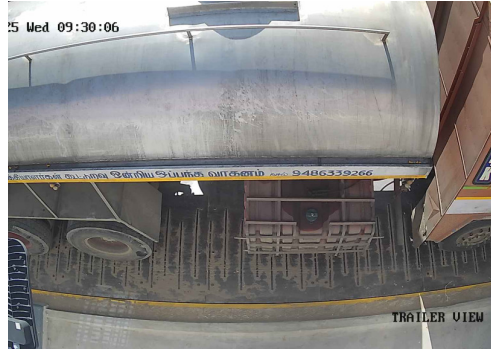

S.No: 666

Original

WEIGHT SLIP

Bill No: 666	Vehicle No: TN85L9699	Name: Guna	Load Type: Empty	2025-08-20 09:25:31 AM
சுமை எடை Load Weight	காலி எடை Empty Weight	முந்தைய சுமை Previous Load	நிகர எடை Net Weight	பில் தொகை Bill Amount
0	9695	0	0	70