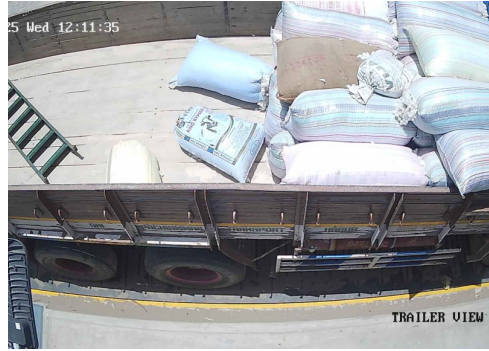

ஸ்ரீ வெங்கடாஜலபதி துணை

உரிமை: இரா.முத்து

விவசாயி எடை மேடை

சேலம் மெயின் ரோடு, ரெட்டியாபாளையம், தண்டராம்பட்டு (TK), திருவண்ணாமலை (DT) - 606708
Ph : 9626042181 , 9626127181 E-mail : rmuthuweighbridge@gmail.com

S.No: 403

Duplicate

WEIGHT SLIP

Bill No: 403	Vehicle No: TN29AU5532	Name:	Material Type: Empty	2025-07-30 12:08:37 PM
சுமை எடை Load Weight	காலி எடை Empty Weight	முந்தைய சுமை Previous Load	நிகர எடை Net Weight	பில் தொகை Bill Amount
10415	0	0	0	70

60 TONS 24 HRS SERVICES
Government Certified

1) Please Check The Weight.
2) No Responsibility Once Accepted Once Carrier Leaves The Weight Bridge.