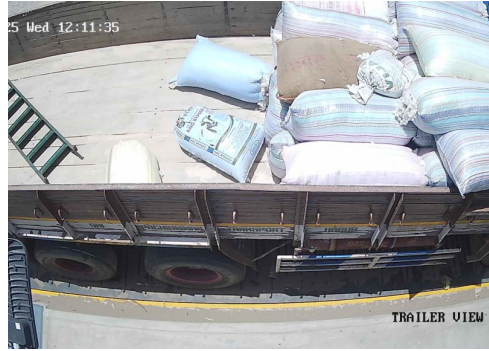

S.No: 403

Original

WEIGHT SLIP

Bill No: 403	Vehicle No: TN29AU5532	Name:	Material Type: Empty	2025-07-30 12:08:37 PM
சுமை எடை Load Weight	காலி எடை Empty Weight	முந்தைய சுமை Previous Load	நிகர எடை Net Weight	பில் தொகை Bill Amount
10415	0	0	0	70