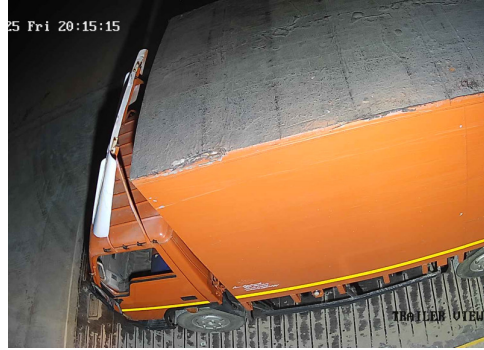

# விவசாயி எடை மேடை

சேலம் மெயின் ரோடு, ரெட்டியாபாளையம், தண்டராம்பட்டு (TK), திருவண்ணாமலை (DT) - 606708  
Ph : 9626042181 , 9626127181 E-mail : rmuthuweighbridge@gmail.com

S.No: 326

Duplicate

WEIGHT SLIP

Bill No: 326	Vehicle No: TN18AH1599	Name: Kumar Steel	Load Type: Empty	2025-07-25 07:25:16 AM
சுமை எடை Load Weight	காலி எடை Empty Weight	முந்தைய சுமை Previous Load	நிகர எடை Net Weight	பில் தொகை Bill Amount
0	3600	0	0	50