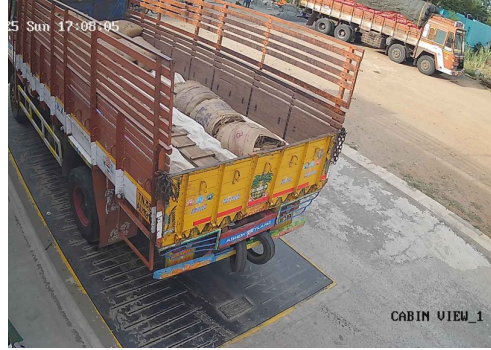

S.No: 128

Original

WEIGHT SLIP

Bill No: 128	Vehicle No: TN33AU1919	Name:	Load Type: Empty	2025-07-13 07:23:12 AM
சுமை எடை Load Weight	காலி எடை Empty Weight	முந்தைய சுமை Previous Load	நிகர எடை Net Weight	பில் தொகை Bill Amount
0	9570	0	0	60

60 TONS 24 HRS SERVICES
Government Certified

- 1) Please Check The Weight.
- 2) No Responsibility Once Accepted Once Carrier Leaves The Weight Bridge.

ஸ்ரீ வெங்கடாஜலபதி துணை

உரிமை: இரா.முத்து

விவசாயி எடை மேடை