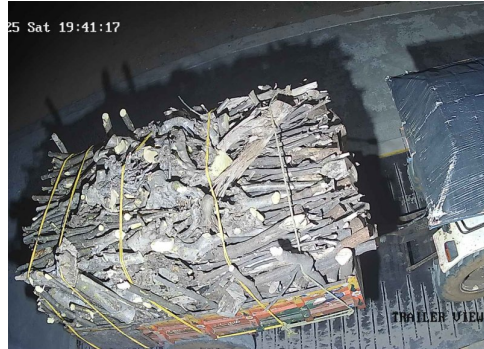

S.No: 17

Original

WEIGHT SLIP

Bill No: 17	Vehicle No: TN25AH9351	Name:	Material Type:	2025-07-05 07:15:30 AM
சுமை எடை Load Weight	காலி எடை Empty Weight	முந்தைய சுமை Previous Load	நிகர எடை Net Weight	பில் தொகை Bill Amount
7100	3075	0	4025	50

60 TONS 24 HRS SERVICES
Government Certified

- 1) Please Check The Weight.
- 2) No Responsibility Once Accepted Once Carrier Leaves The Weight Bridge.

ஸ்ரீ வெங்கடாஜலபதி துணை

உரிமை: இரா.முத்து

விவசாயி எடை மேடை