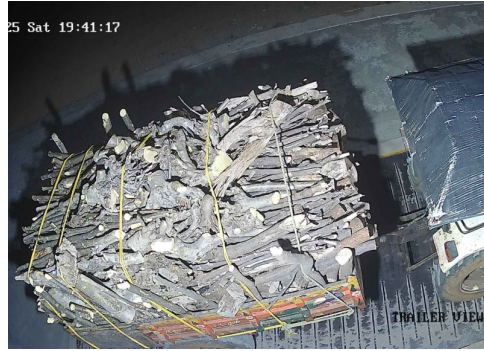

சேலம் மெயின் ரோடு, ரெட்டியாபாளையம், தண்டராம்பட்டு (TK), திருவண்ணாமலை (DT) - 606708

Ph : 9626042181 , 9626127181 E-mail : rmuthuweighbridge@gmail.com

S.No: 17

Duplicate

WEIGHT SLIP

Bill No: 17	Vehicle No: TN25AH9351	Name:	Material Type:	2025-07-05 07:15:30 AM
சுமை எடை Load Weight	காலி எடை Empty Weight	முந்தைய சுமை Previous Load	நிகர எடை Net Weight	பில் தொகை Bill Amount
7100	3075	0	4025	50