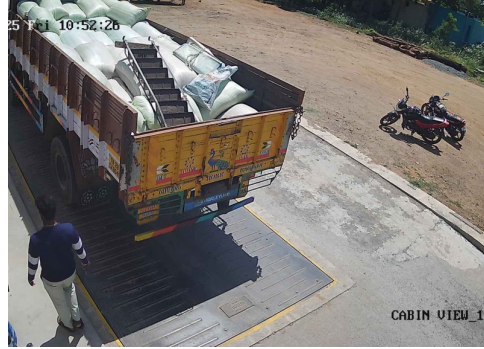

ஸ்ரீ வெங்கடாஜலபதி துணை

உரிமை: இரா.முத்து

விவசாயி எடை மேடை

சேலம் மெயின் ரோடு, ரெட்டியாபாளையம், தண்டராம்பட்டு (TK), திருவண்ணாமலை (DT) - 606708
Ph : 9626042181 , 9626127181 E-mail : rmuthuweighbridge@gmail.com

S.No: 88

Duplicate

WEIGHT SLIP

Bill No: 88	Vehicle No: TN29CX6045	Name:	Material Type:	2025-06-20 09:28:00 AM
சுமை எடை Load Weight	காலி எடை Empty Weight	முந்தைய சுமை Previous Load	நிகர எடை Net Weight	பில் தொகை Bill Amount
12190	7855	0	4335	80

60 TONS 24 HRS SERVICES
Government Certified

1) Please Check The Weight.
2) No Responsibility Once Accepted Once Carrier Leaves The Weight Bridge.