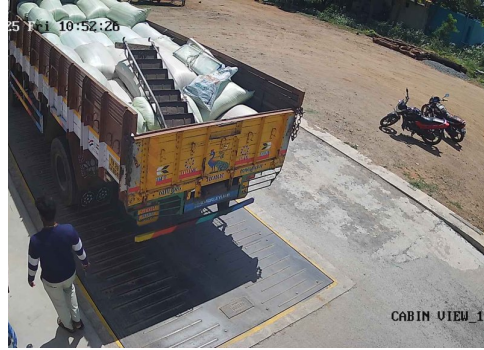

S.No: 88

Original

WEIGHT SLIP

Bill No: 88	Vehicle No: TN29CX6045	Name:	Material Type:	2025-06-20 09:28:00 AM
சுமை எடை Load Weight	காலி எடை Empty Weight	முந்தைய சுமை Previous Load	நிகர எடை Net Weight	பில் தொகை Bill Amount
12190	7855	0	4335	80

60 TONS 24 HRS SERVICES
Government Certified

- 1) Please Check The Weight.
- 2) No Responsibility Once Accepted Once Carrier Leaves The Weight Bridge.

ஸ்ரீ வெங்கடாஜலபதி துணை

உரிமை: இரா.முத்து

விவசாயி எடை மேடை